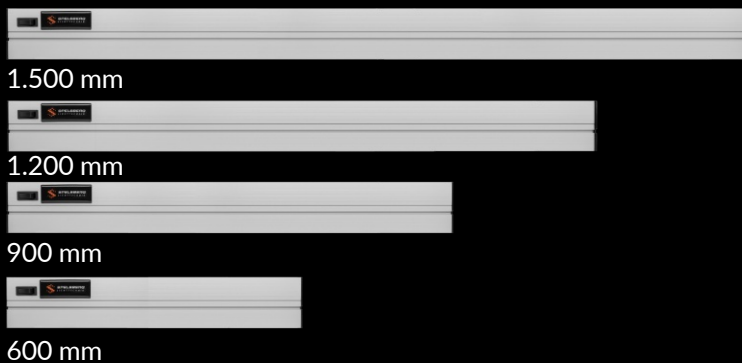

APL-UNIVERSAL-II A POWER DIM K

LED Arbeitsplatz-, Maschinen- und Anlagenleuchte | 600 - 1.500 mm

LED Optik 3-reihig 60° mattiert

IP40 Schutzart

Made in Germany

Stufenlos dimmbar

Abbildung:
APL-Universal-II A 900 power DIM

	UNIVERSAL 600 power DIM K	UNIVERSAL 900 powerDIMK	UNIVERSAL 1200 powerDIMK	UNIVERSAL 1500 powerDIMK
Maße	582x70x80 mm (LxBxH)	868x70x80 mm (LxBxH)	1.154x70x80 mm (LxBxH)	1.440x70x80 mm (LxBxH)
Montageart	Anbauvariante	Anbauvariante	Anbauvariante	Anbauvariante
Systemleistung	ca. 11,8 W	ca. 16,7 W	ca. 21,6 W	ca. 26,5 W
Leuchtenlichtstrom	ca. 1.620 lm	ca. 2.427 lm	ca. 3.239 lm	ca. 4.047 lm
Farbwiedergabe	Ra 85	Ra 85	Ra 85	Ra 85
Farbtemperatur	5.000 K	5.000 K	5.000 K	5.000 K
UGR	< 22	< 22	< 22	< 22
mttl. Beleuchtungsstärke	1.101 lx.*	1.502 lx.*	1.428 lx.* ²	1.728 lx.* ²
Lebensdauer	L80/B10 bei 50.000 h	L80/B10 bei 50.000 h	L80/B10 bei 50.000 h	L80/B10 bei 50.000 h

Längen

Im Lieferumfang enthalten:

- 1 Befestigungssatz Standard
- 4 m Anschlusskabel inkl. Schukostecker und GST 18i3-Buchse

Art.-Bezeichnung	Art.-Nr.
APL-Universal-II A 600 power DIM K	5255123010
APL-Universal-II A 900 power DIM K	5255123011
APL-Universal-II A 1200 power DIM K	5255123012
APL-Universal-II A 1500 power DIM K	5255123015